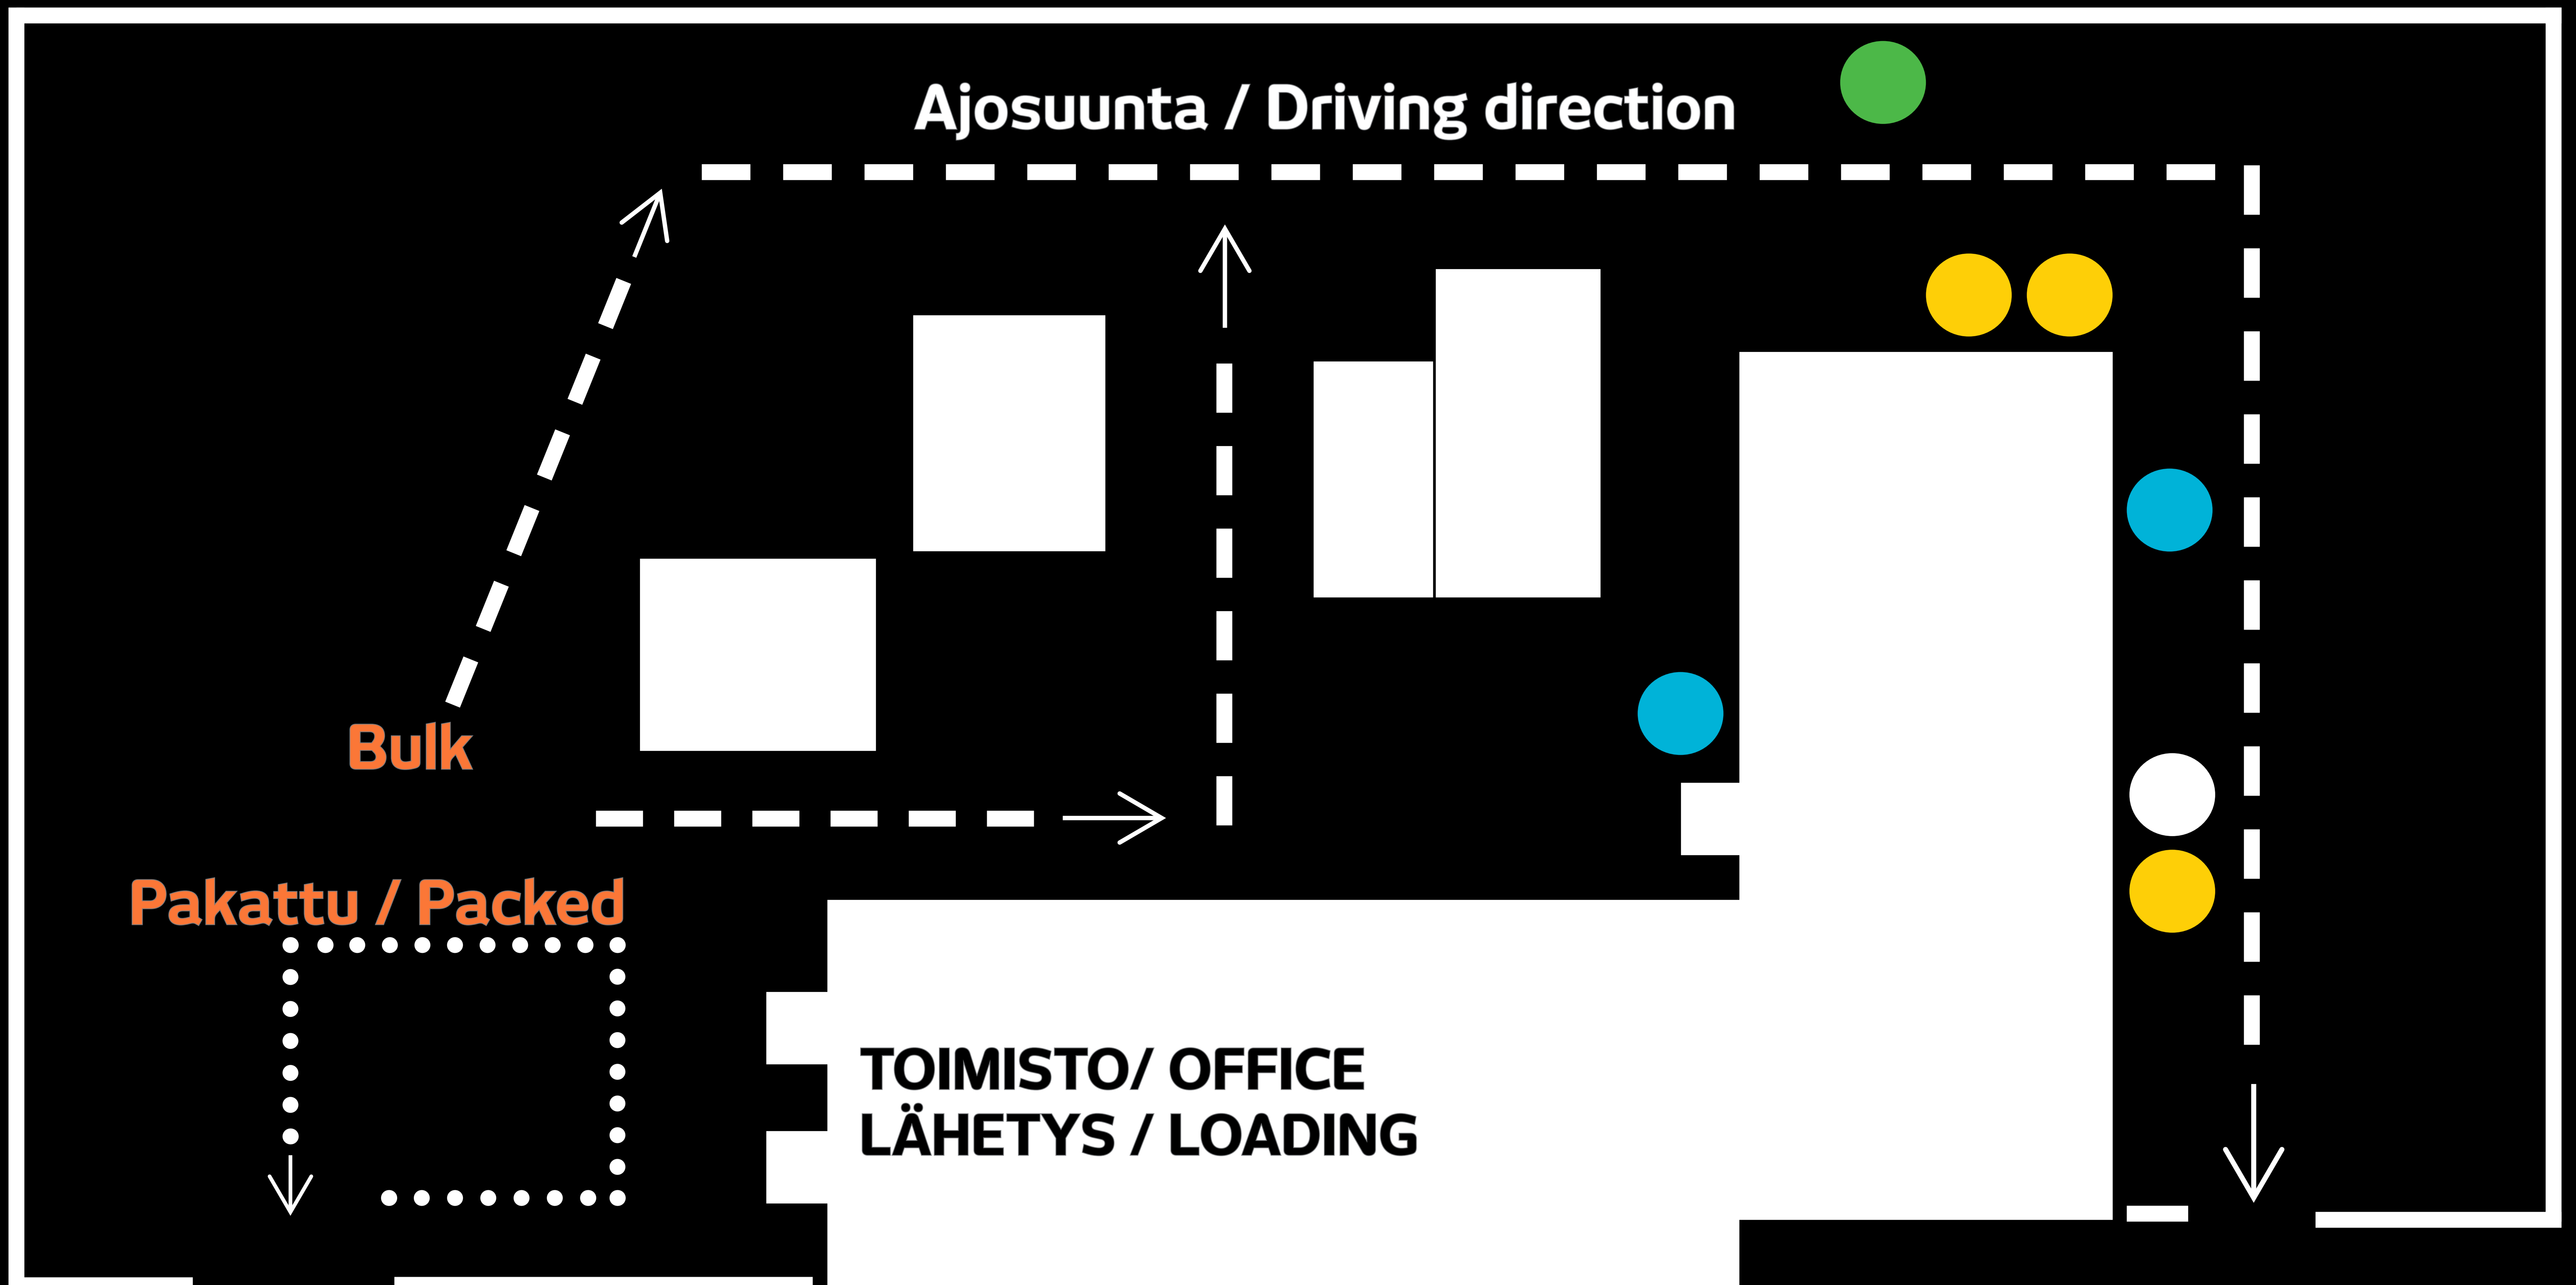

Muovitie 4
FI-05201 Rajamäki
Finland
Tel: +358 9 8780 41

**IN / SISÄÄN
ULOS / OUT**

**Olet tässä
You are here**

Tekniikantie

**Jätepuristin
Waste collection**

**Raaka-ainesilo
Raw material silo**

**Ajoneuvovaaka
Truck scales**

**Valmistuotesilo
Finished product silo**

Muovitie

PORTIN AVAUS / GATE OPENING / ВРЕМЯ РАБОТЫ:

+358 (0) 40 510 7926
+358 (0) 40 535 4915
+358 (0) 40 173 3579

Sisään ajettuasi ilmoittaudu toimistossa.

After entry please go into office for instructions.

По прибытии обратитесь в офис для получения инструкций.

LASTAUSAJAT / LOADING TIMES / ВРЕМЯ РАБОТЫ СКЛАДА

Ma-Pe 7:30-15:30

Mon-Fri 7:30-15:30

ПОН-ПЯТ 7:30-15:30