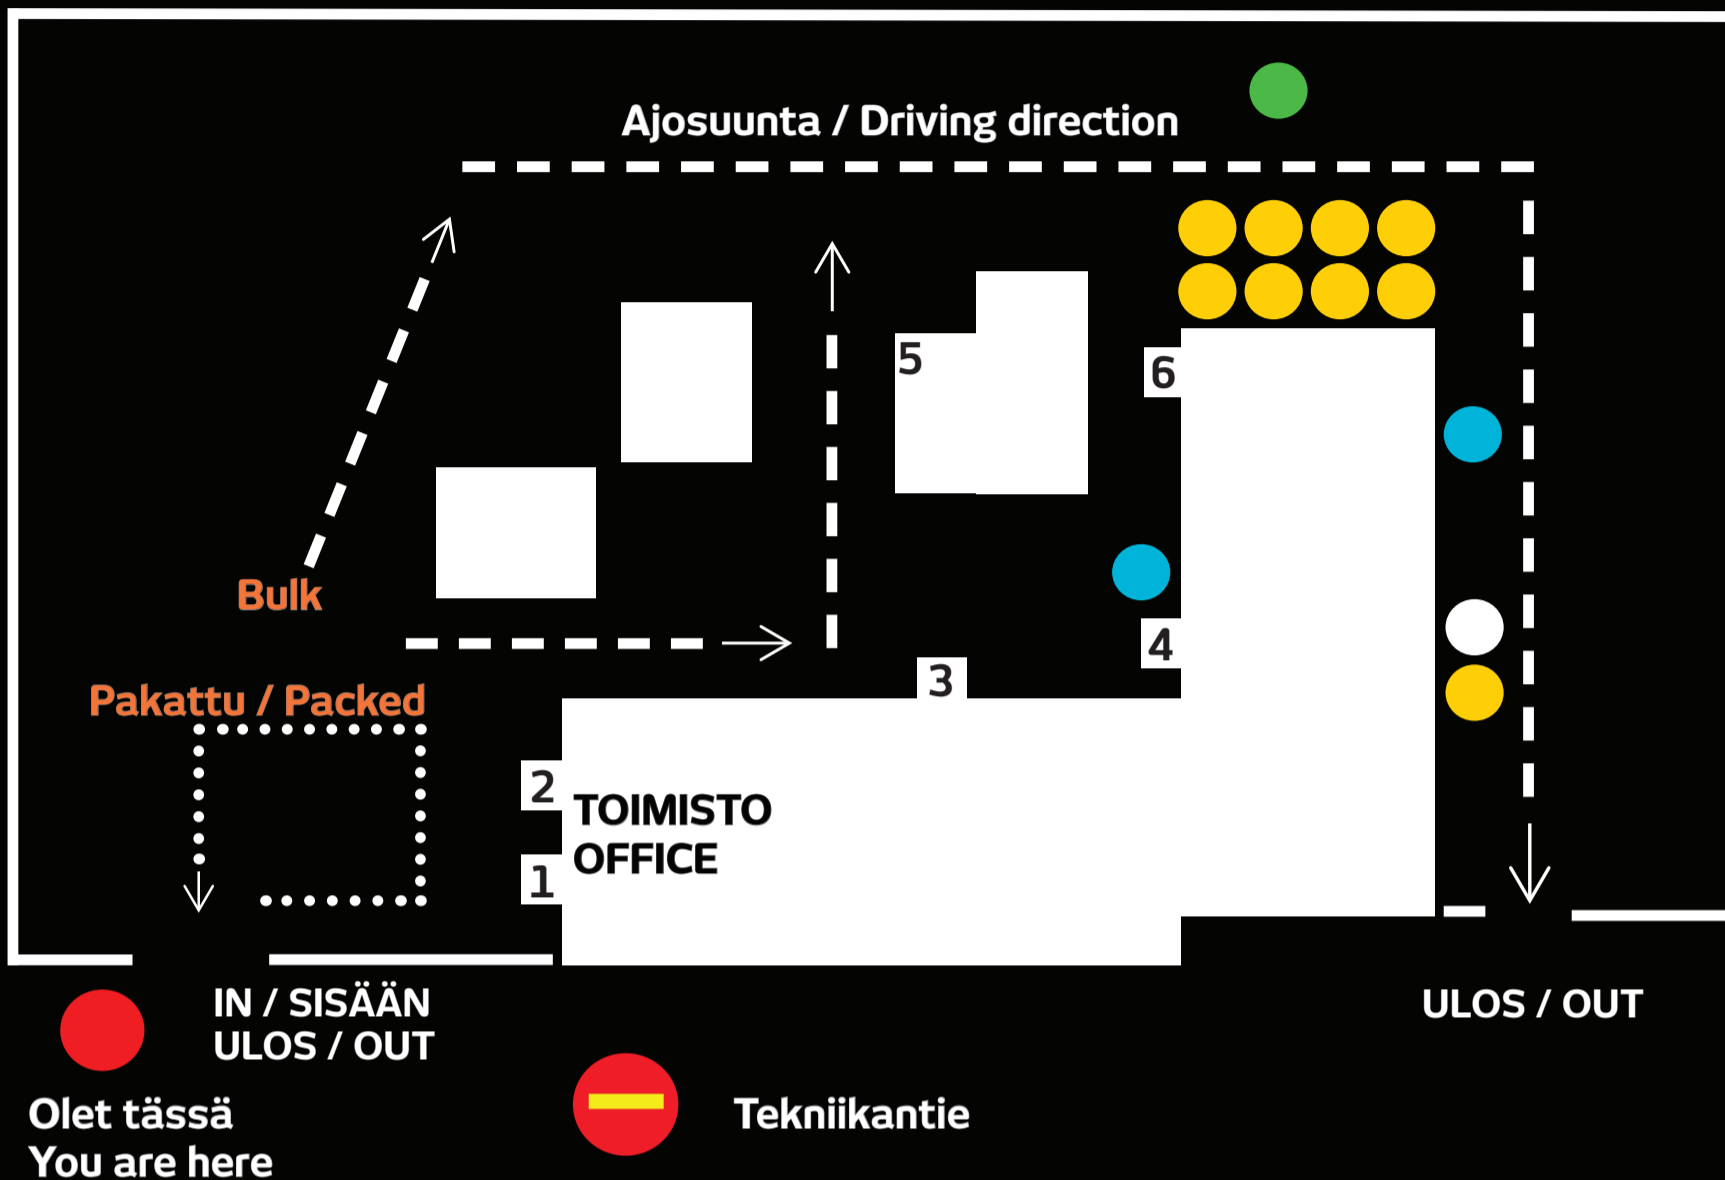

Rajamäen tehdas  
Rajamäki plant

● Jätepuristin  
Waste collection

● Raaka-ainesilo  
Raw material silo

● Ajoneuvovaaka  
Truck scales

● Valmistuotesilo  
Finished product silo

Muovitie

PORTIN AVAUS / GATE OPENING / ВРЕМЯ РАБОТЫ:

Smoking is not allowed.

Курение запрещено.

LASTAUSAJAT / LOADING TIMES / ВРЕМЯ РАБОТЫ СКЛАДА

Ma-Pe 7:30-15:30

Mon-Fri 7:30-15:30

Пон-пят 7:30-15:30