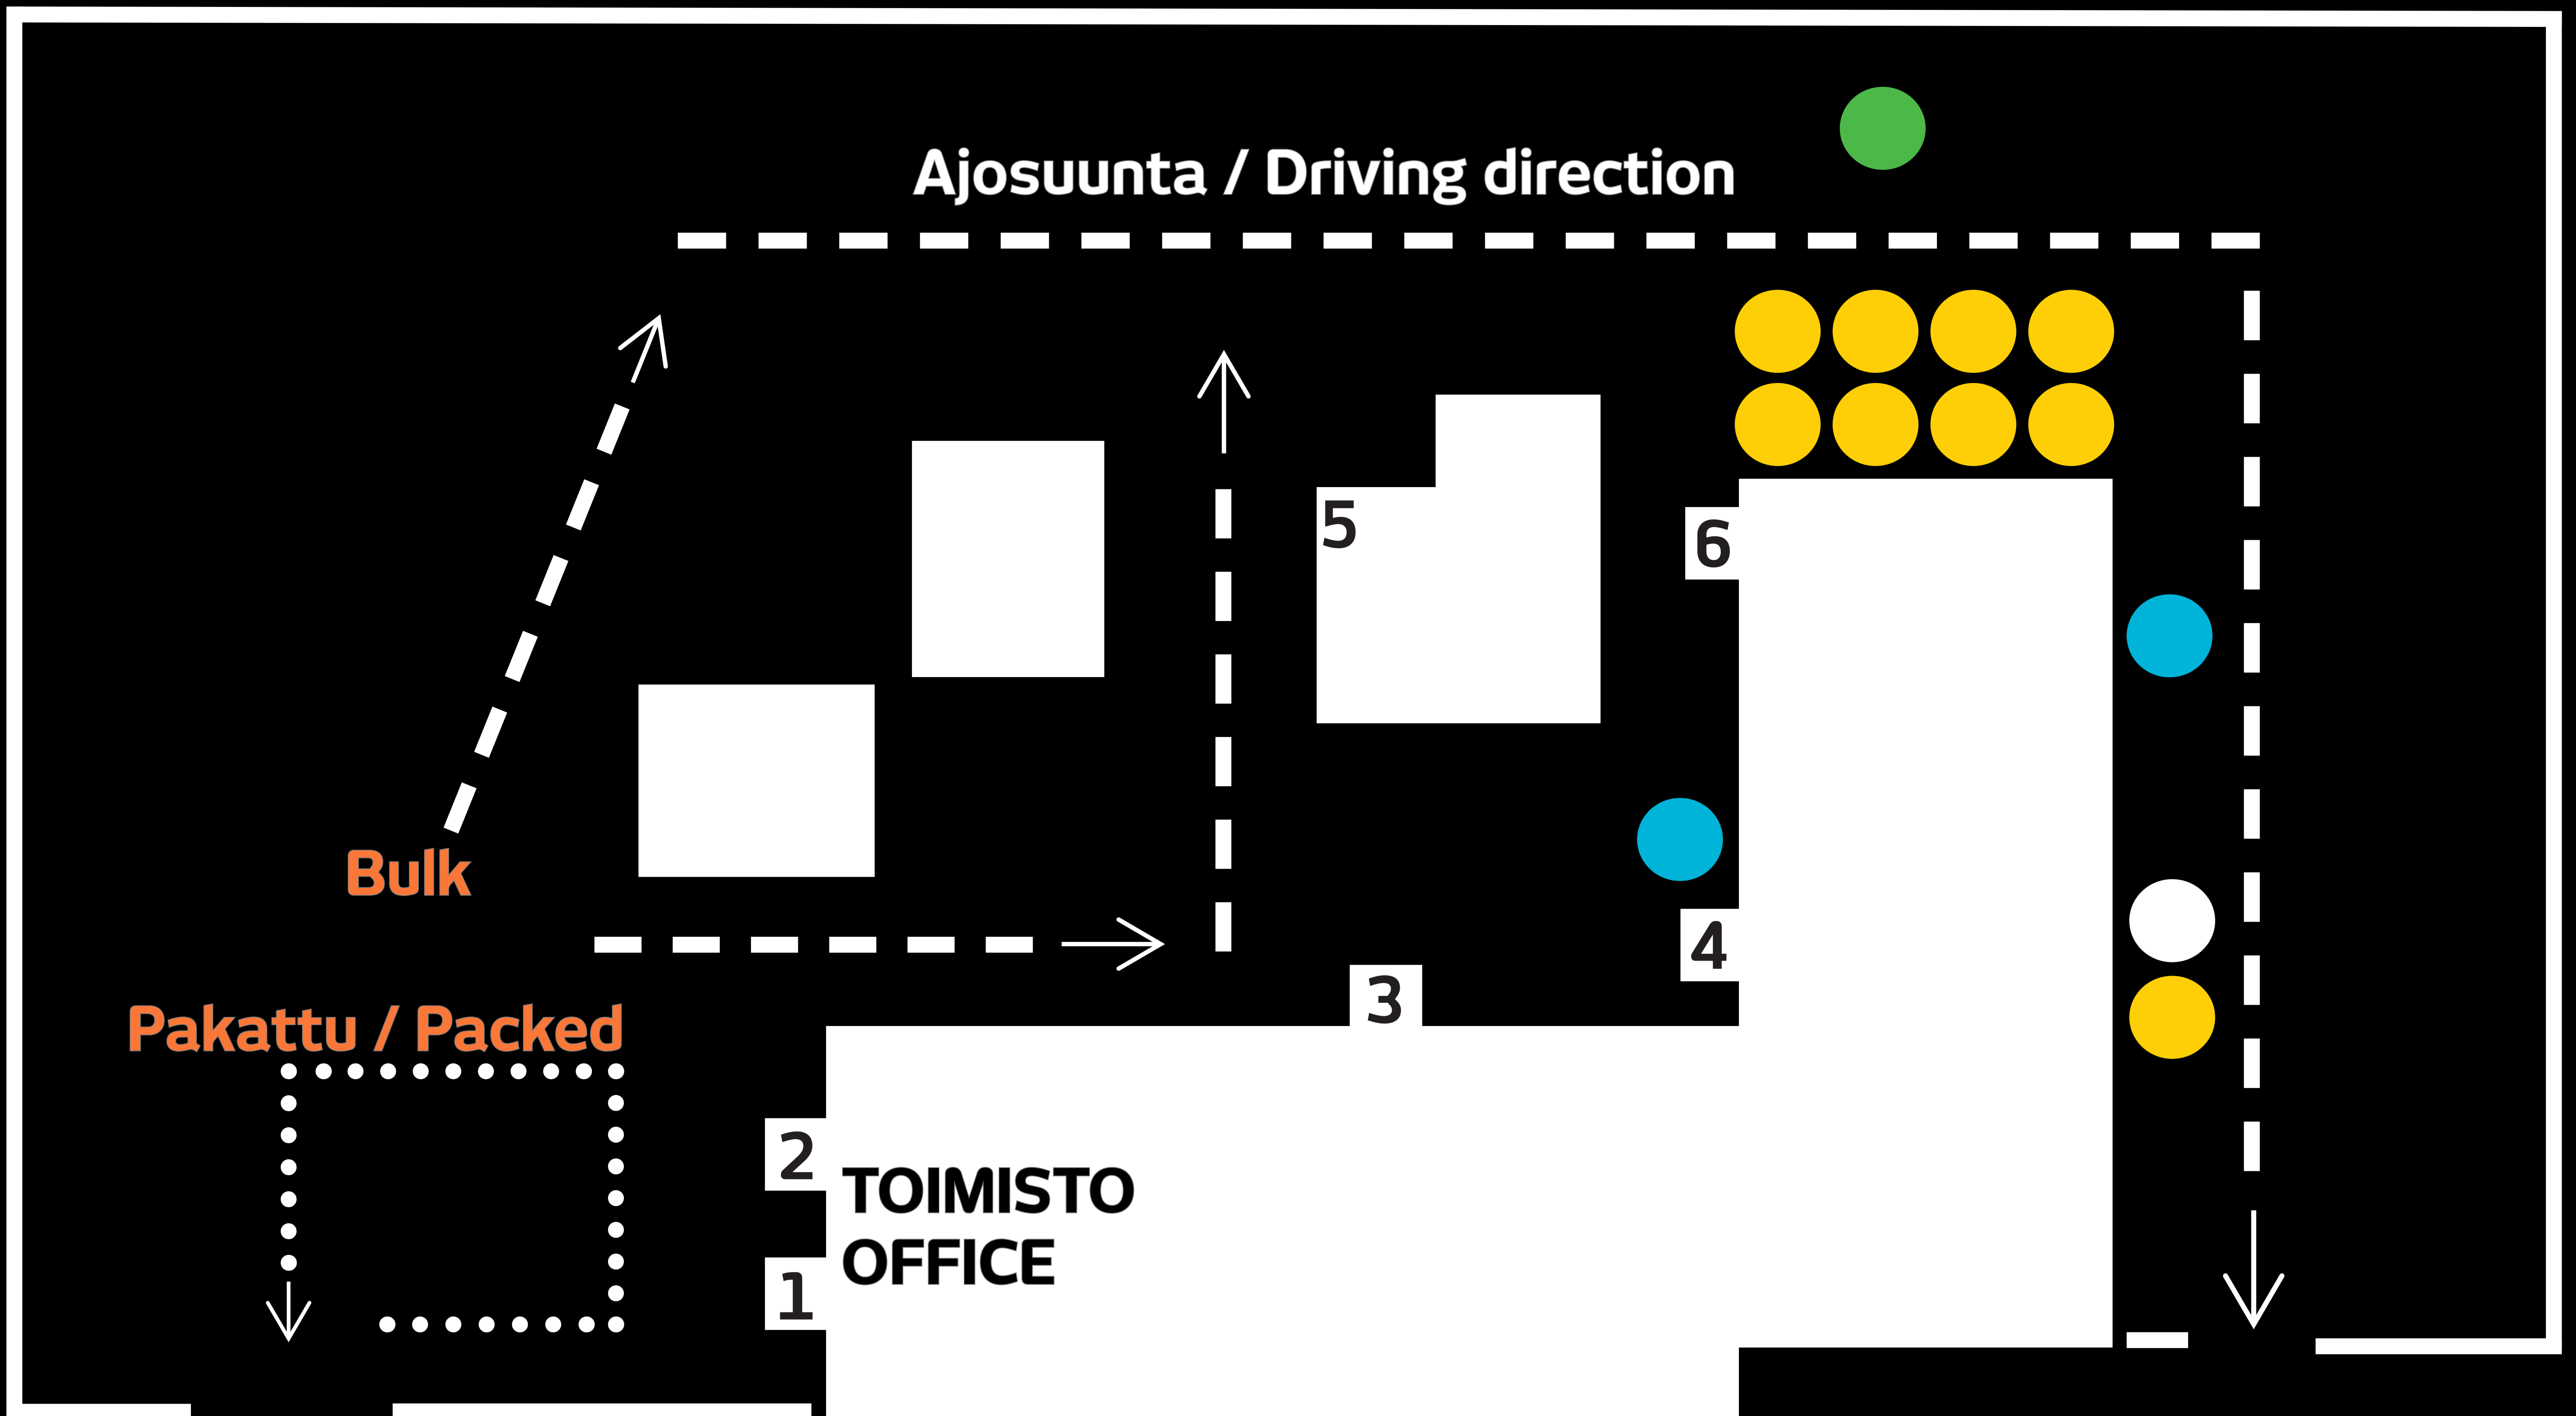

Rajamäen tehdas
Rajamäki plant

 IN / SISÄÄN
ULOS / OUT

Olet tässä
You are here

 Tekniikantie

ULOS / OUT

 Jätepuristin
Waste collection

 Raaka-ainesilo
Raw material silo

Muovitie

 Ajoneuvovaaka
Truck scales

 Valmistuotesilo
Finished product silo

PORTIN AVAUS / GATE OPENING / ВРЕМЯ РАБОТЫ:

Soita / Call / Звоните +358 (0) 40 033 0440

Sisään ajettuasi ilmoittaudu toimistossa.

After entry please go into office for instructions.

Пон-пят 7:30-15:00