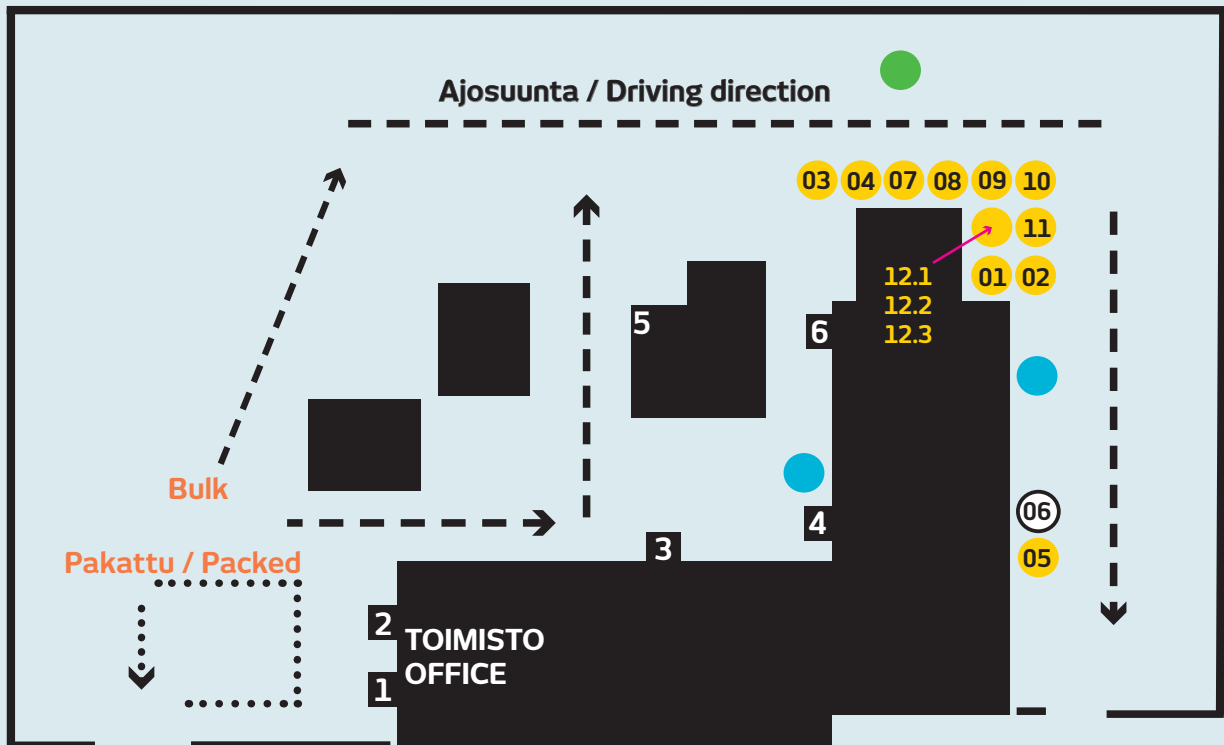

Rajamäen tehdas Rajamäki plant

 IN / SISÄÄN
ULOS / OUT

Olet tässä
You are here

 Tekniikantie

 Jätepuristin
Waste collection

 Raaka-ainesilo
Raw material silo

 Ajoneuvovaaka
Truck scales

 Valmistuotesilo
Finished product silo

Muovitie

PORTIN AVAUS / GATE OPENING / ВРЕМЯ РАБОТЫ:

Soita / Call / Звоните +358 (0) 40 033 0440

Sisään ajettuasi ilmoittaudu toimistossa.

After entry please go into office for instructions.

По прибытии обратитесь в офис для получения инструкций.